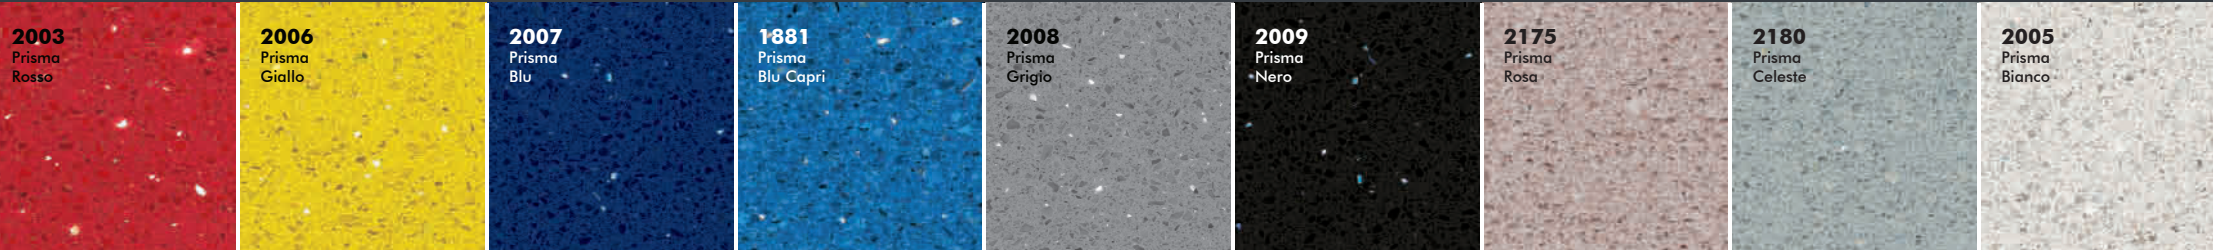

OKITE® Collezione Prisma