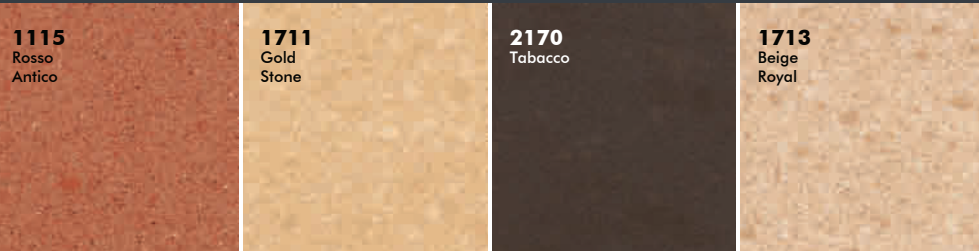

OKITE® Collezione Bicolore