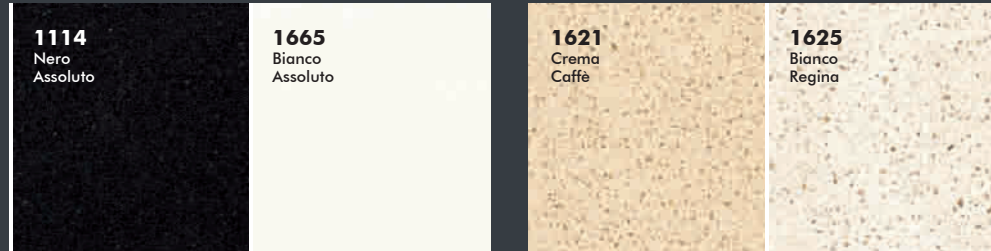

OKITE® Collezione Graniti