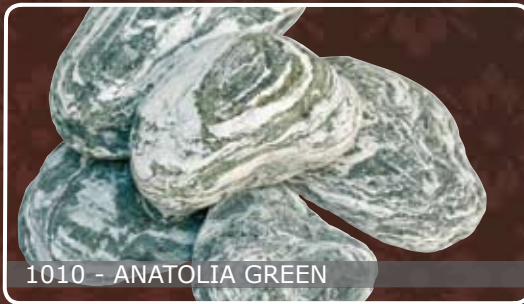

CT8 - GIALLO MORI

GR 9 - NERO EBANO

CT9 - NERO EBANO

4006 - FLAMBE'

1313 - FLUORITE

4040 - ROSSO SIRIA

6514 - GREEN SPAGHETTI

1010 - ANATOLIA GREEN

9023 - SPAGHETTI PIPE

6000 - SMERALDO

6699 - MIX COLOURS

6060 - BIANCO ZUCCHERO

6565 - GRAND VIOLET

2222 - GRANITE BALLS

5514 - MOONSTONE

2005 - CALIFORNIA