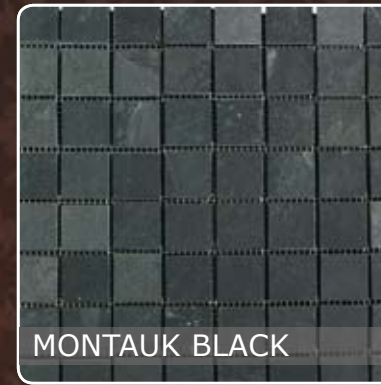

05 BRICK  
BRICK

NATURAL CUBIC / NATURAL CUBIC

02 VERDE  
GREEN

01 BIANCO  
WHITE

05 BRICK  
BRICK

03 RAINBOW  
RAINBOW

04 TRAVERTINO RED  
RED TRAVERTINE

06 TRAVERTINO BEIGE  
BEIGE TRAVERTINE

CREATIVO / CREATIVE

02 VERDE  
GREEN

06 TRAVERTINO BEIGE  
BEIGE TRAVERTINE

04 TRAVERTINO RED  
RED TRAVERTINE

01 BIANCO  
WHITE

GRAND NATURAL / GRAND NATURAL

01 BIANCO  
WHITE

04 TRAVERTINO RED  
RED TRAVERTINE

02 VERDE  
GREEN

05 BRICK  
BRICK

03 RAINBOW  
RAINBOW

LISTELLO / STONE PANELIST

06 TRAVERTINO BEIGE  
BEIGE TRAVERTINE

01 BIANCO  
WHITE

03 RAINBOW  
RAINBOW

BURGUNDY

JADE GREEN

RUSTY

MONTAUK BLACK

MONTAUK BLUE

BIANCA / WHITE

GIALLA / YELLOW

ROSA / PINK

VERDE / GREEN