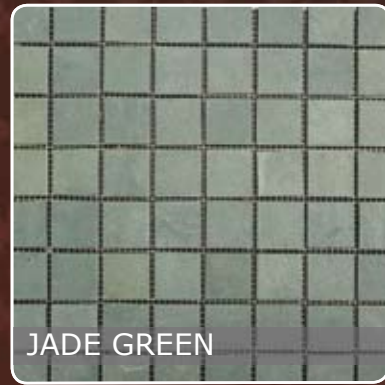

CREATIVO / CREATIVE

02 VERDE  
GREEN

06 TRAVERTINO BEIGE  
BEIGE TRAVERTINE

04 TRAVERTINO RED  
RED TRAVERTINE

01 BIANCO  
WHITE

GRAND NATURAL / GRAND NATURAL

01 BIANCO  
WHITE

04 TRAVERTINO RED  
RED TRAVERTINE

02 VERDE  
GREEN

05 BRICK  
BRICK

03 RAINBOW  
RAINBOW

LISTELLO / STONE PANELIST

06 TRAVERTINO BEIGE  
BEIGE TRAVERTINE

01 BIANCO  
WHITE

03 RAINBOW  
RAINBOW

BURGUNDY

JADE GREEN

RUSTY

MONTAUK BLACK

MONTAUK BLUE

BIANCA / WHITE

GIALLA / YELLOW

ROSA / PINK

VERDE / GREEN